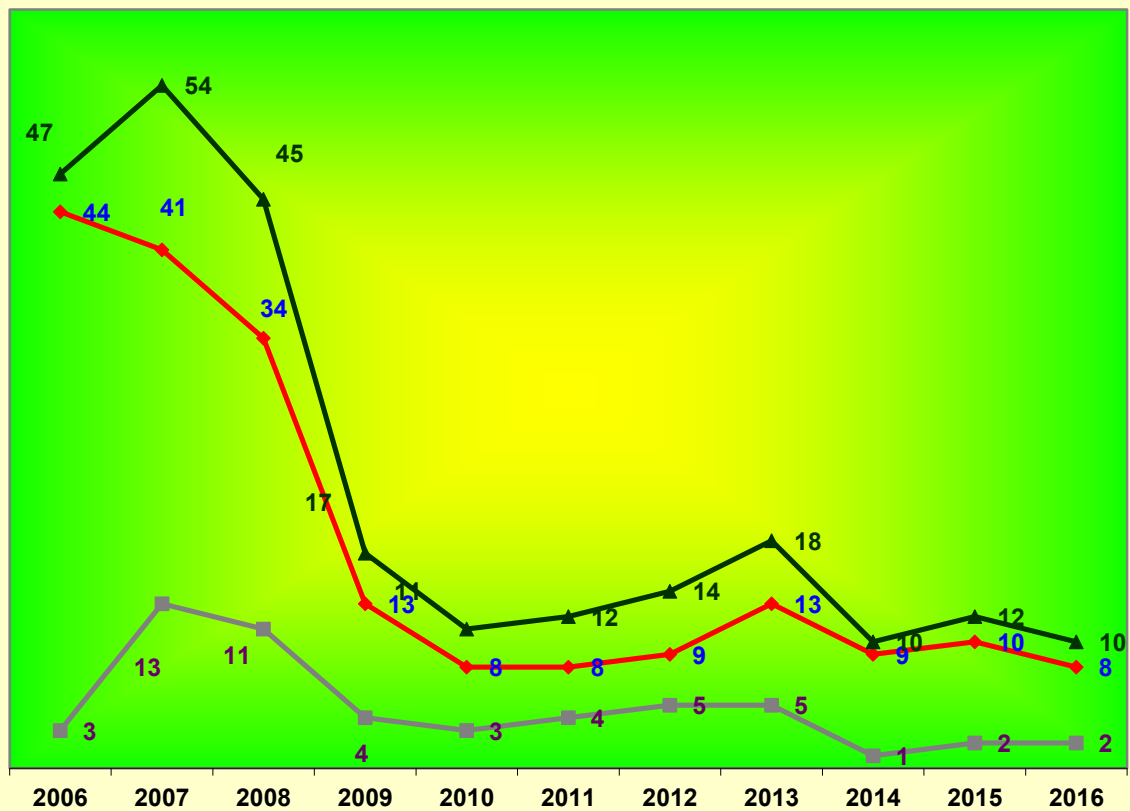

La Perdrix rouge en Lozère

Contexte du département

- Relief
- Boisement
- Climat
- Limite de répartition

Contexte du département

- Relief
- Boisement
- Climat
- Limite de répartition

Suivi/Gestion

- Modalités de chasse / Prélèvements
- GIC
- Comptages (battue, agri, chant)
- Aménagements
- Etude génétique
- NATURA 2000

Modalités de chasse

- 35 communes chasse interdite
- 7 communes 1 jour de chasse
- 20 communes 2 jours de chasse
- 26 communes 4 jours de chasse
- 117 communes 8 jours de chasse

4 GIC et 1 GIC en création

- GIC de la Plaine

Comptages

- Enquête agriculteurs
- Battue échantillon
- Comptages au chant
- Echantillonnage des compagnies

Comptages Magnéto

- 6 sites de comptages
- 4 communes
- De 0,8 à 7 couples /100 ha en 2016