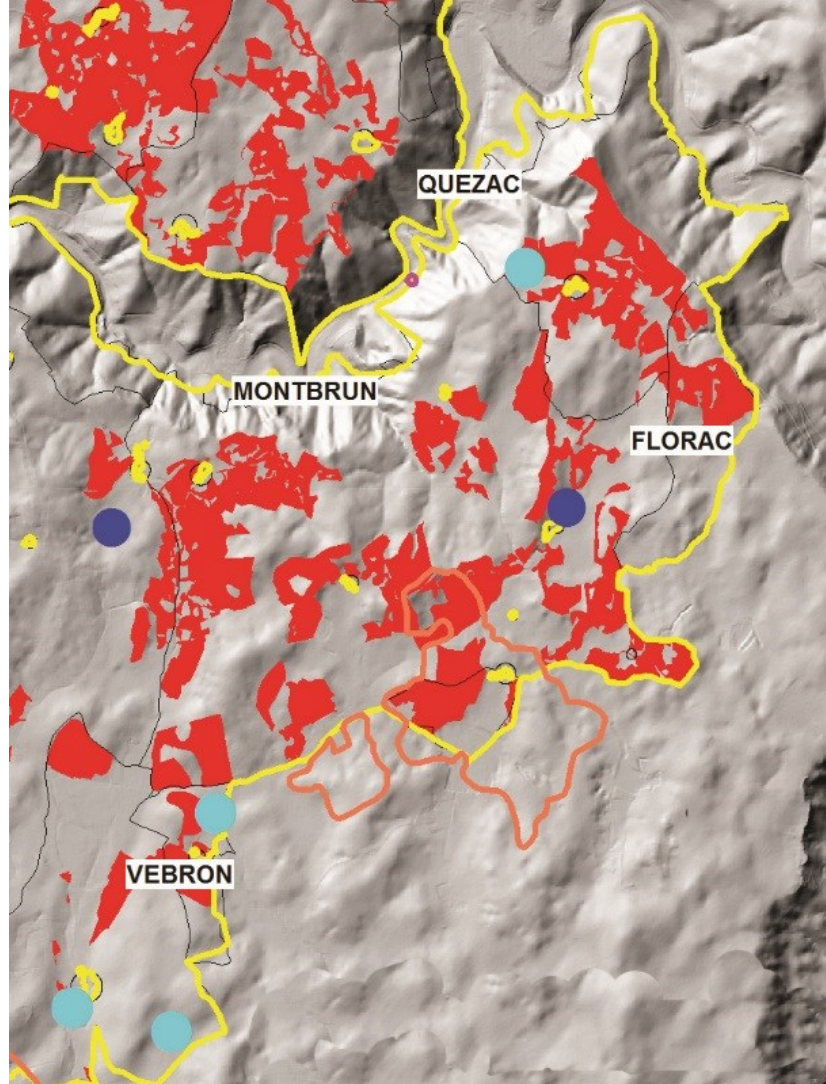

ZPS « Gorges du Tarn & de la Jonte »

Bilan de l'animation 2016

MAEc 2015 :
7 000 ha engagées
pour 56 exploitations,
2016 : pas de MAEc

ZPS « Gorges du Tarn & de la Jonte »

Contrats Natura 2000

Lavogne du Fraisse

ZPS « Gorges du Tarn & de la Jonte »

Bilan de l'animation 2016

**4 projets en cours pour
2017 sur des
restauration de
lavognes**

Lavogne de Cavaladette

Lavogne de Niveliers

Merci de votre attention