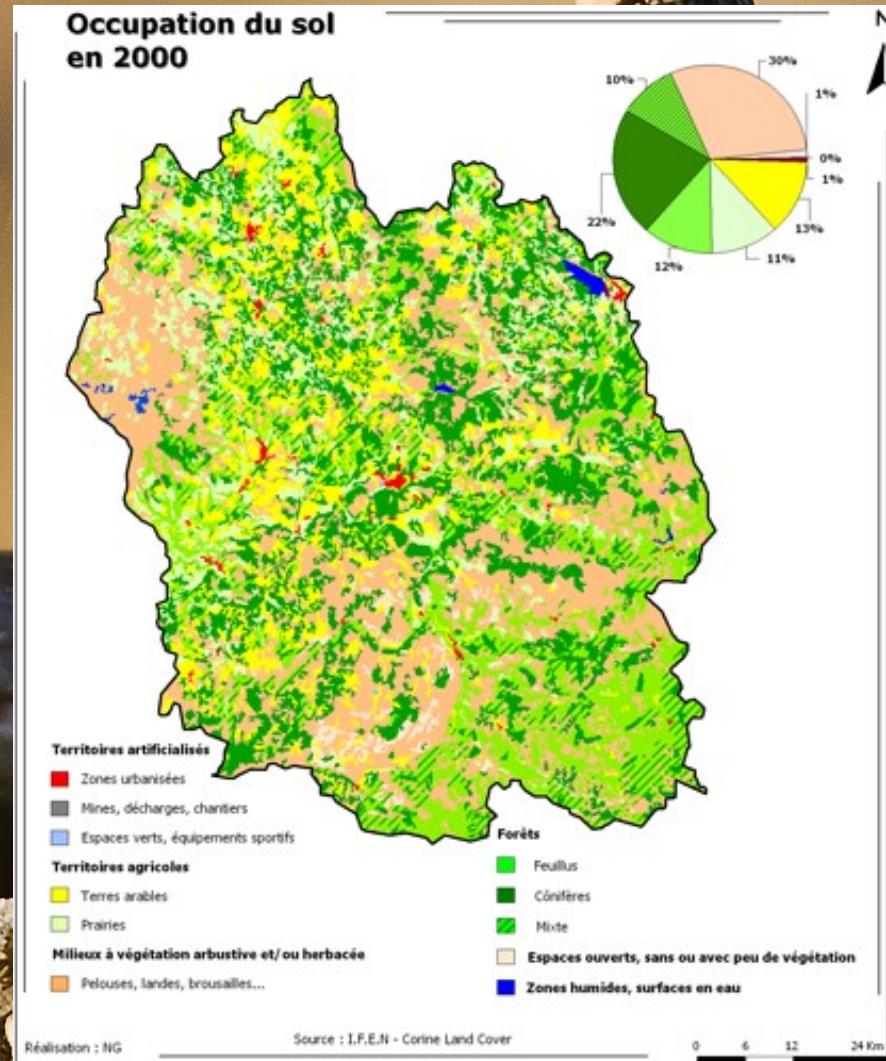

La Perdrix rouge en Lozère

Contexte du département

- Relief
- Boisement
- Climat
- Limite de répartition

Contexte du département

- Relief
- Boisement
- Climat
- Limite de répartition

Suivi/Gestion

- Modalités de chasse / Prélèvements
- GIC
- Comptages (battue, agri, chant)
- Aménagements
- Etude génétique
- NATURA 2000

Modalités de chasse

- 35 communes chasse interdite
- 7 communes 1 jour de chasse
- 20 communes 2 jours de chasse
- 26 communes 4 jours de chasse
- 117 communes 8 jours de chasse

4 GIC et 1 GIC en création

- GIC de la Plaine

Comptages

- Enquête agriculteurs
- Battue échantillon
- Comptages au chant
- Echantillonnage des compagnies

Comptages Magnéto

- 6 sites de comptages
- 4 communes
- De 0,8 à 7 couples /100 ha en 2016

Comptages Magnéto

DENSITÉ ESTIMÉE (NB DE COUPLES AU 100HA)

Echantillonnage des compagnies

- Difficultés à l'observation
- Milieux très fermés

Aménagements

- Points d'eau
- Haie faune sauvage
- Ouverture de milieux
- Agrifaune/Natura2000