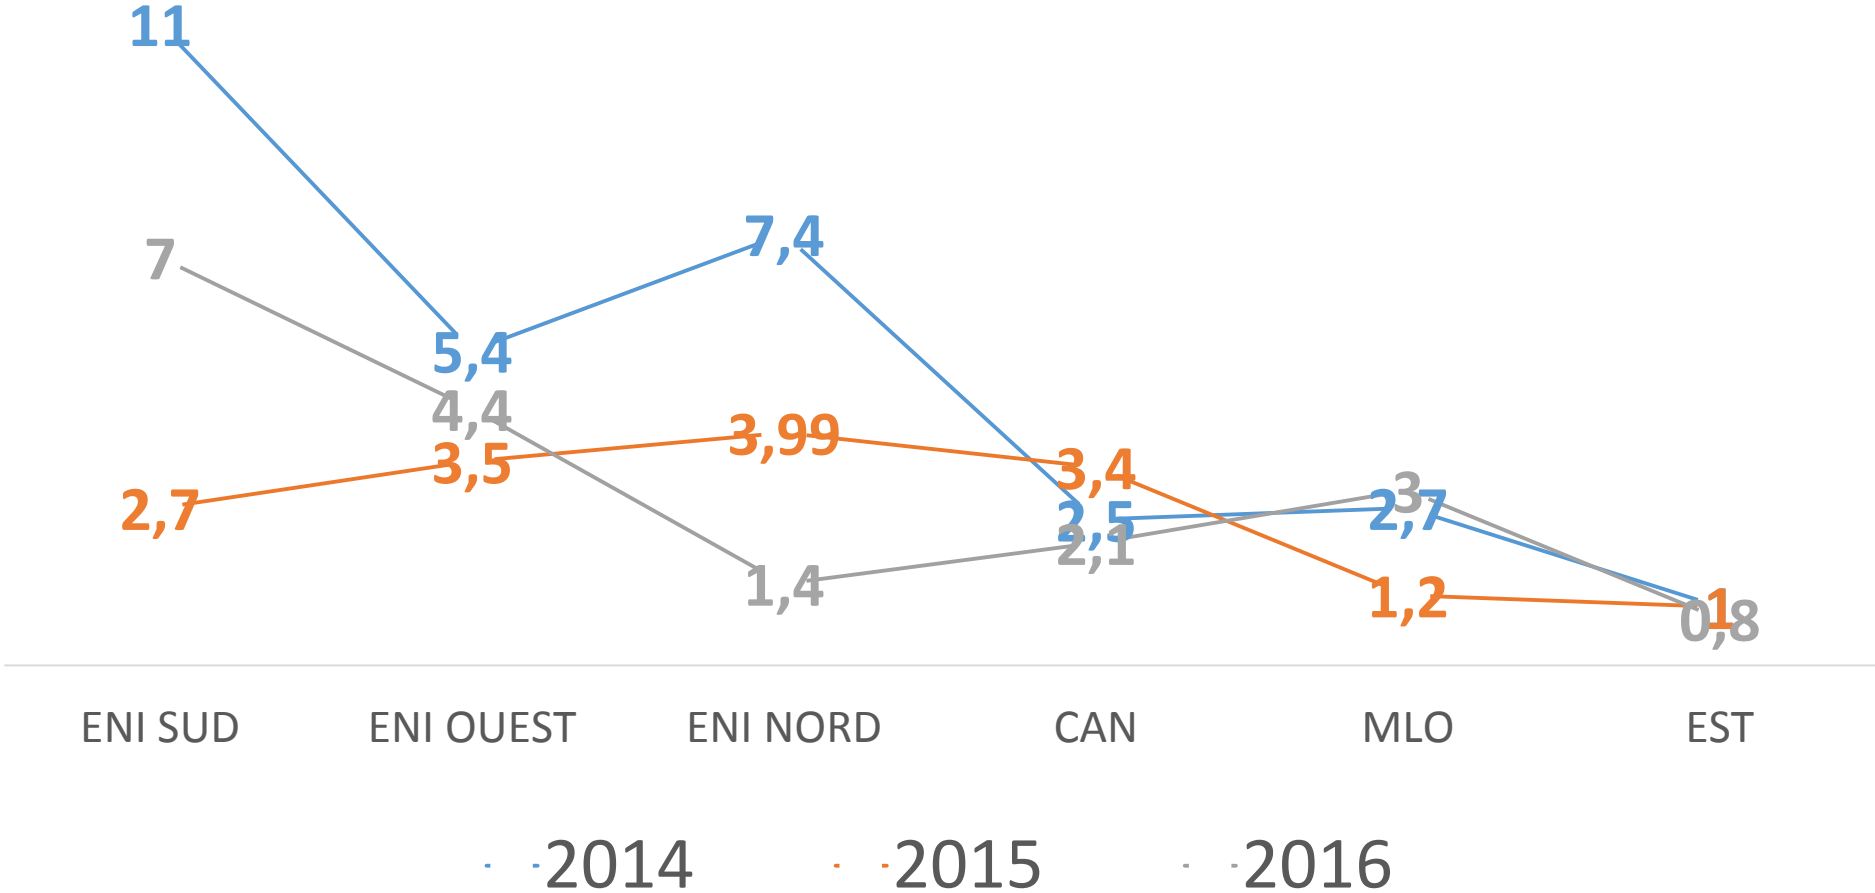

- GIC de la Plaine

Comptages

- Enquête agriculteurs
- Battue échantillon
- Comptages au chant
- Echantillonnage des compagnies

Comptages Magnéto

- 6 sites de comptages
- 4 communes
- De 0,8 à 7 couples /100 ha en 2016

Comptages Magnéto

DENSITÉ ESTIMÉE (NB DE COUPLES AU 100HA)

Echantillonnage des compagnies

- Difficultés à l'observation
- Milieux très fermés

Aménagements

- Points d'eau
- Haie faune sauvage
- Ouverture de milieux
- Agrifaune/Natura2000