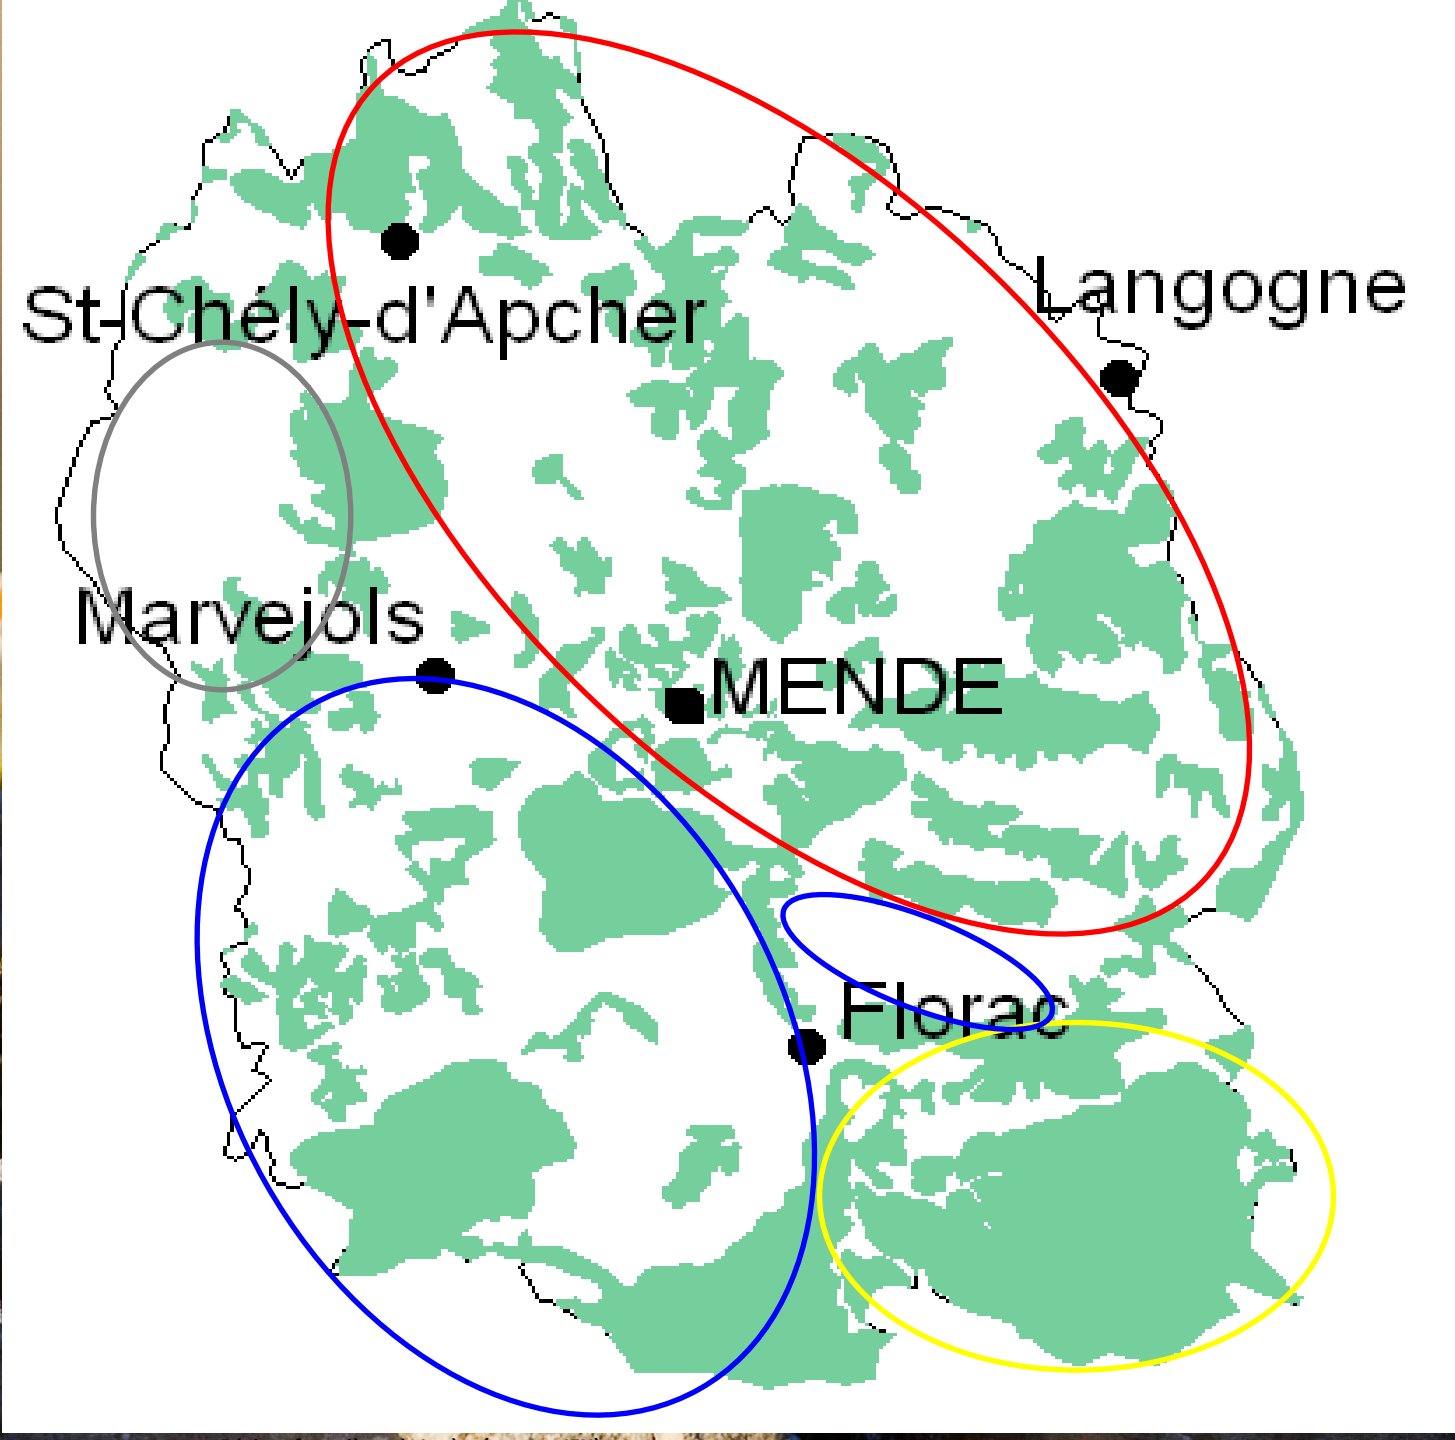

La Perdrix rouge en Lozère

Contexte du département

- Relief
- Boisement
- Climat
- Limite de répartition

Contexte du département

- Relief
- Boisement
- Climat
- Limite de répartition

Suivi/Gestion

- Modalités de chasse / Prélèvements
- GIC
- Comptages (battue, agri, chant)
- Aménagements
- Etude génétique
- NATURA 2000

Modalités de chasse

- 35 communes chasse interdite
- 7 communes 1 jour de chasse
- 20 communes 2 jours de chasse
- 26 communes 4 jours de chasse
- 117 communes 8 jours de chasse

4 GIC et 1 GIC en création

- GIC de la Plaine

Comptages

- Enquête agriculteurs
- Battue échantillon
- Comptages au chant
- Echantillonnage des compagnies

Comptages Magnéto

- 6 sites de comptages
- 4 communes
- De 0,8 à 7 couples /100 ha en 2016