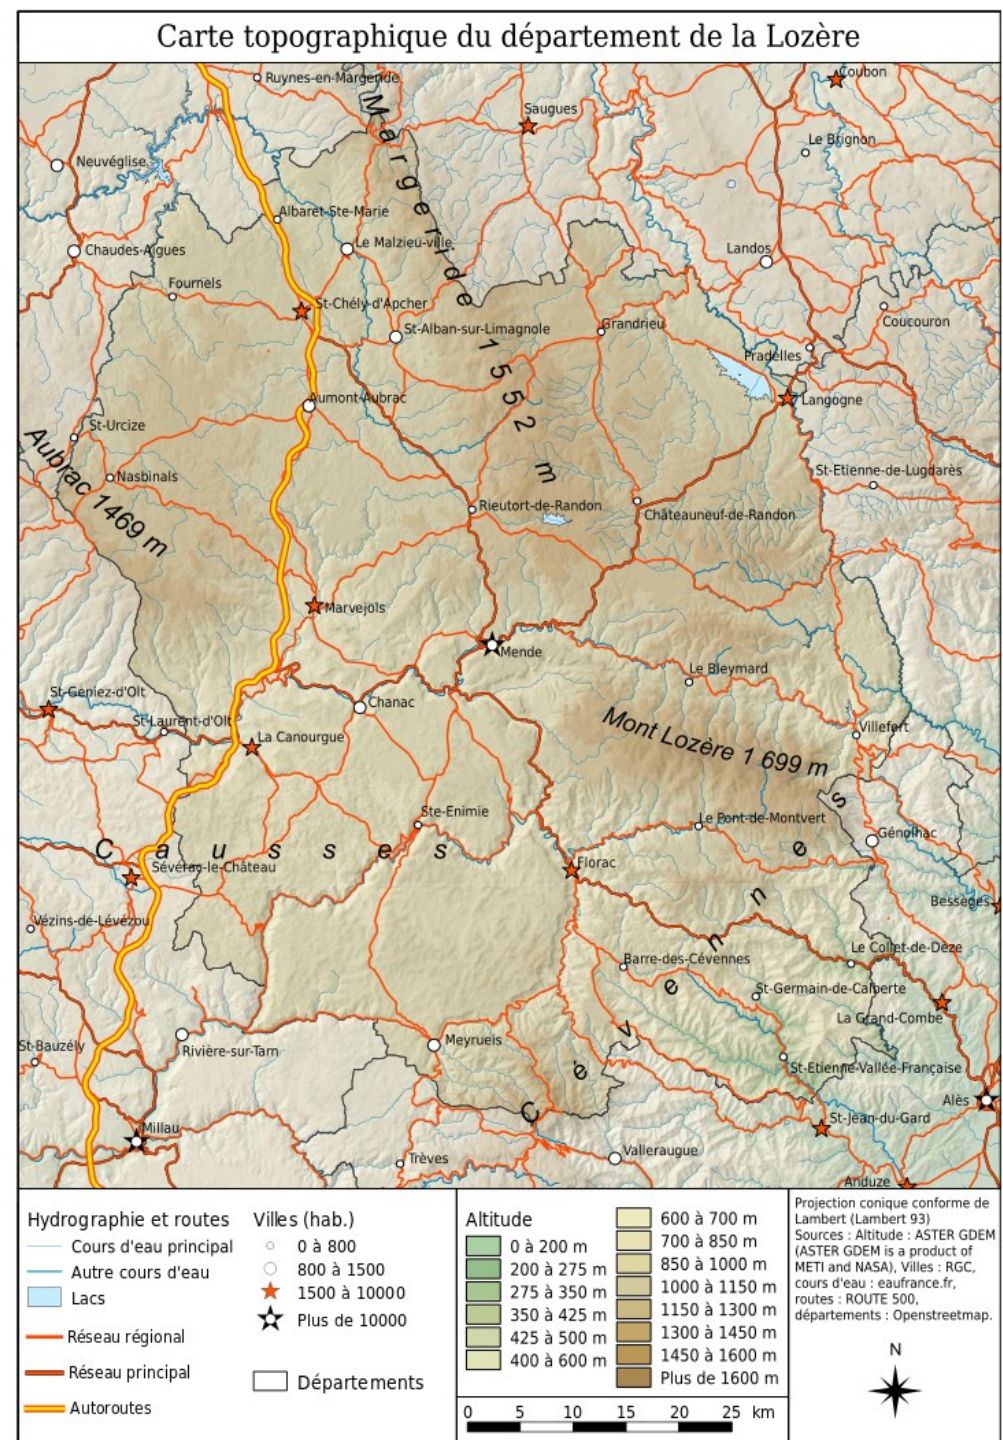

La Perdrix rouge en Lozère

Contexte du département

- Relief
- Boisement
- Climat
- Limite de répartition

Contexte du département

- Relief
- Boisement
- Climat
- Limite de répartition

Suivi/Gestion

- Modalités de chasse / Prélèvements
- GIC
- Comptages (battue, agri, chant)
- Aménagements
- Etude génétique
- NATURA 2000

Modalités de chasse

- 35 communes chasse interdite
- 7 communes 1 jour de chasse
- 20 communes 2 jours de chasse
- 26 communes 4 jours de chasse
- 117 communes 8 jours de chasse

4 GIC et 1 GIC en création

- GIC de la Plaine

Comptages

- Enquête agriculteurs
- Battue échantillon
- Comptages au chant
- Echantillonnage des compagnies

Comptages Magnéto

- 6 sites de comptages
- 4 communes
- De 0,8 à 7 couples /100 ha en 2016