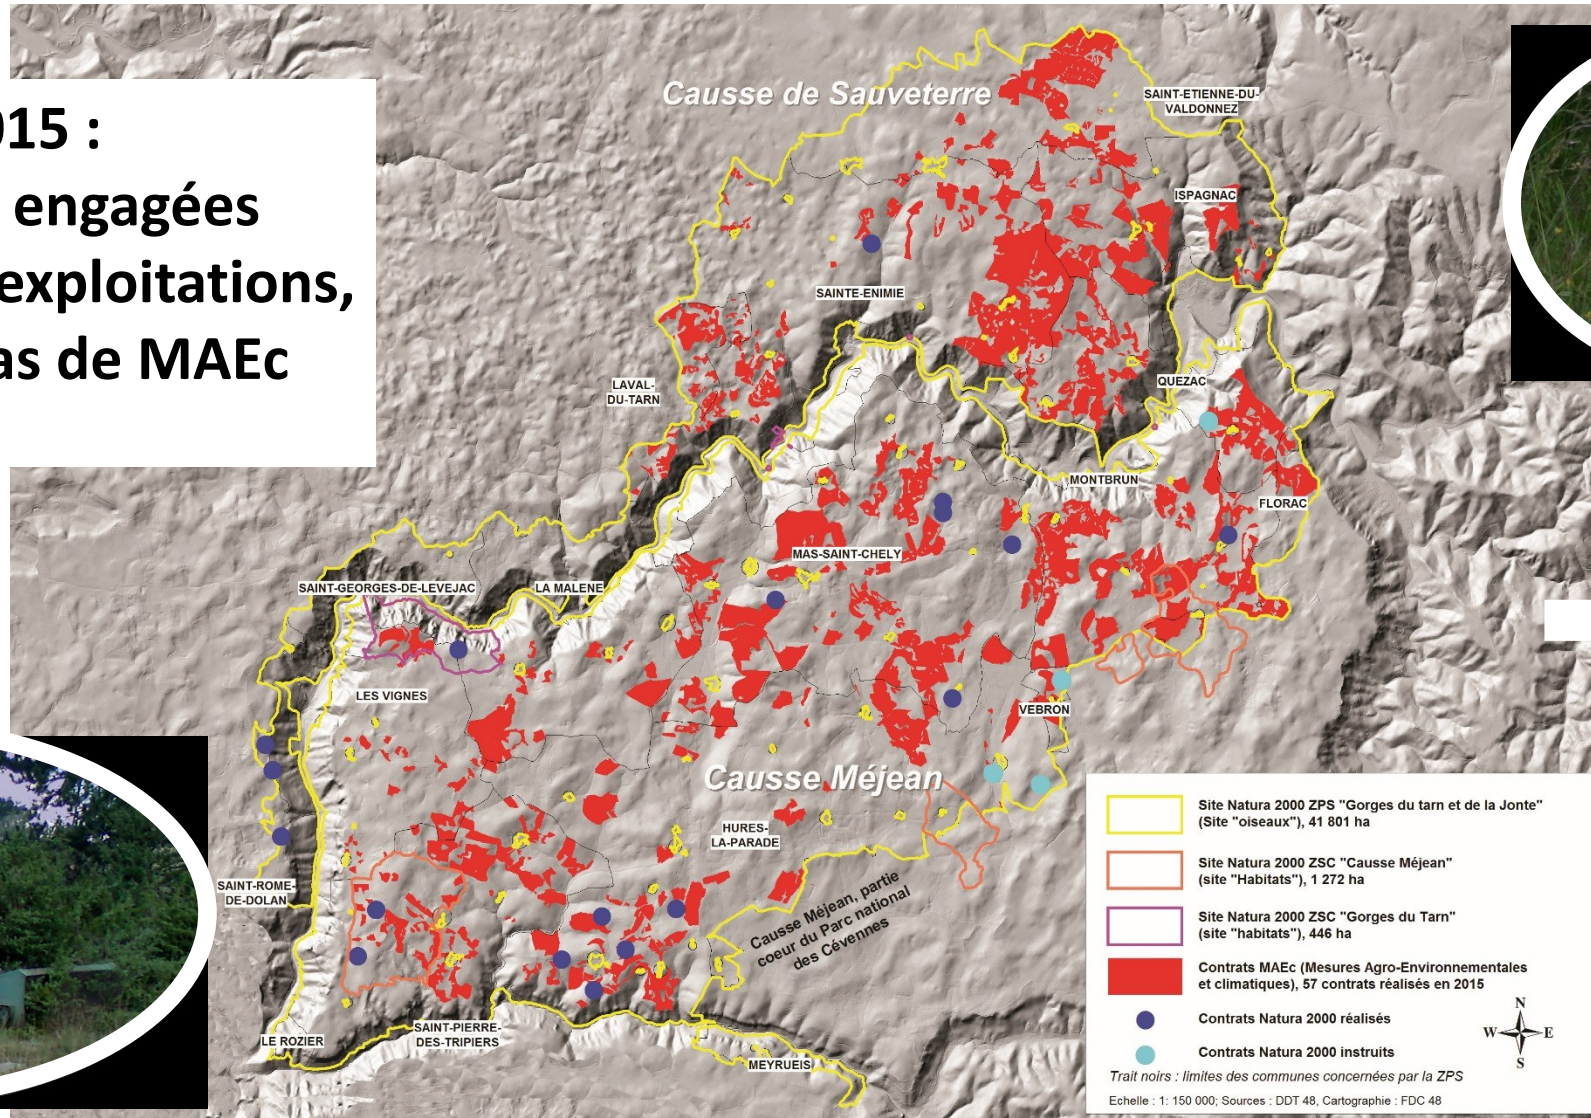

- ▶ Faciliter la reproduction d'un grand nombre d'espèces de la petite faune sauvage
- ▶ D'augmenter leurs ressources alimentaires
- ▶ De leur offrir un abri de qualité

Sans compter les nombreux intérêts pour l'agriculture :

- ✿ Protection des troupeaux et des cultures
- ✿ Amélioration de la productivité apicole
- ✿ Lutte contre l'érosion
- ✿ Valorisation intéressante d'un territoire

Ecole Forestière
Javols

Pour en savoir plus...

ZPS « Gorges du Tarn & de la Jonte »

Bilan de l'animation 2016

MAEc 2015 :
7 000 ha engagées
pour 56 exploitations,
2016 : pas de MAEc

ZPS « Gorges du Tarn & de la Jonte »

Contrats Natura 2000

Lavogne du Fraisse

ZPS « Gorges du Tarn & de la Jonte »

Bilan de l'animation 2016

**4 projets en cours pour
2017 sur des
restauration de
lavognes**

Lavogne de Cavaladette

Lavogne de Niveliers

Merci de votre attention